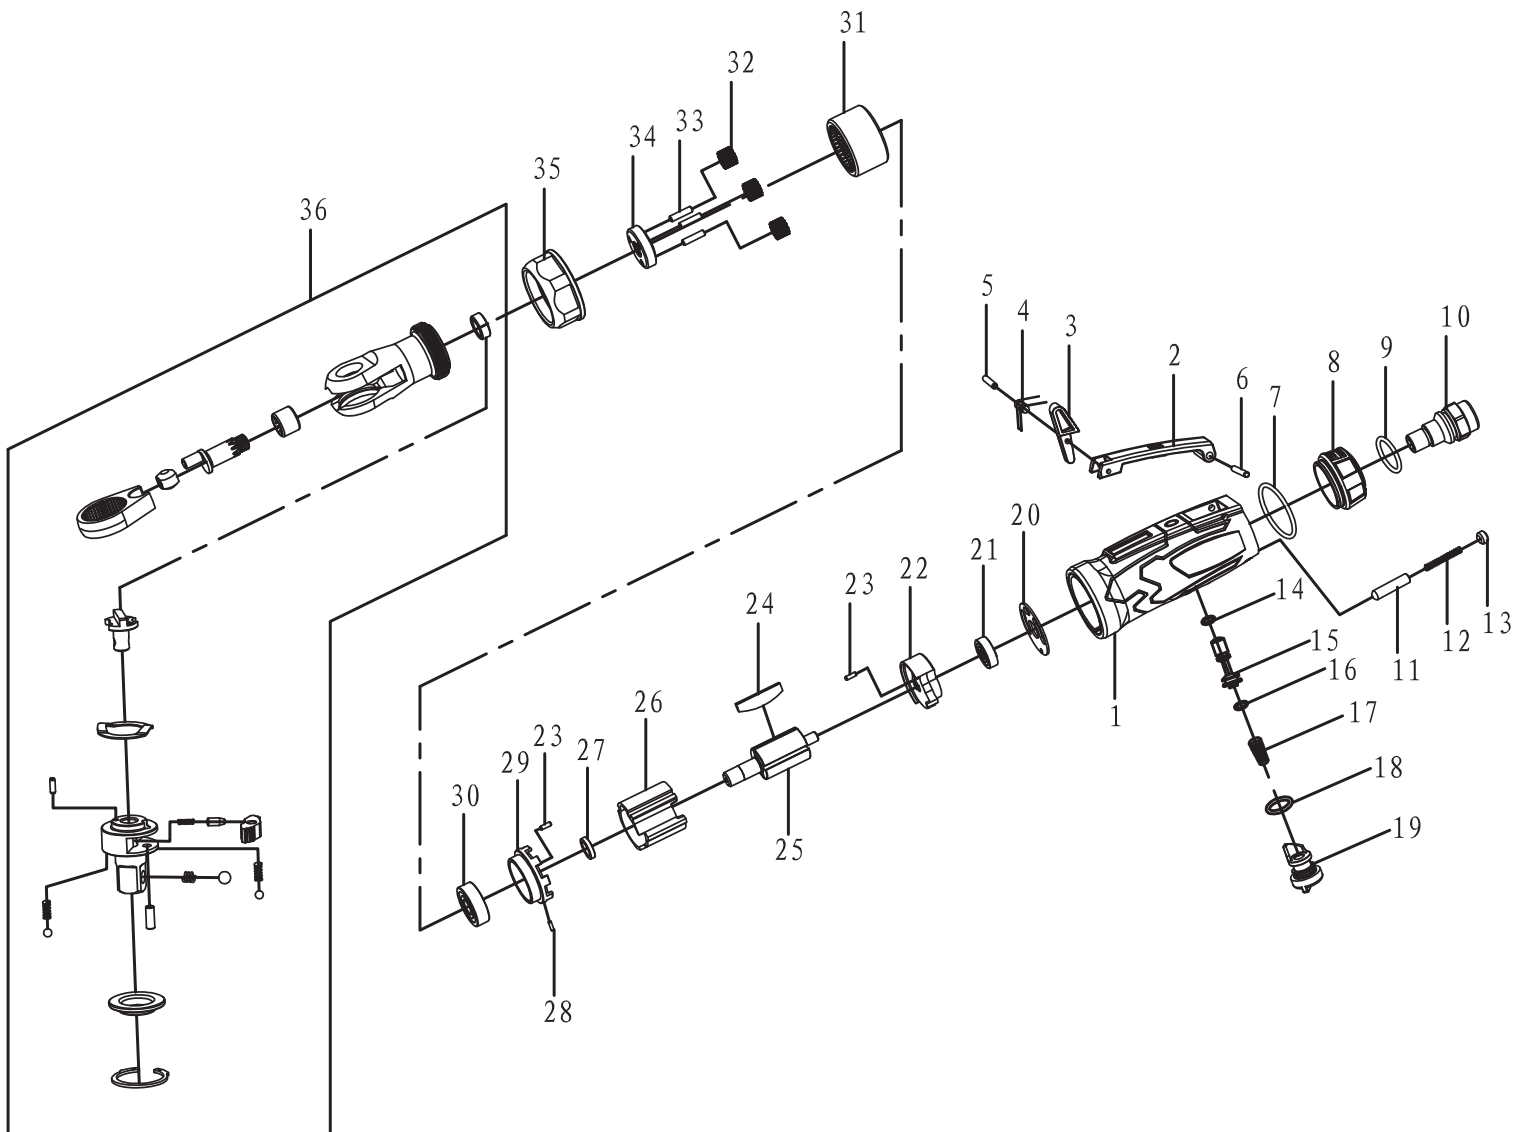

SPARE PARTS LISTING SHEET FOR

1/4" & 3/8" Square Drive Stubby Air Ratchet

Stock No.65018,65019 Part Nos.SFMAR14,SFMAR38

KEY No.	PART No.	STOCK No.	DESCRIPTION
1	YSFMAR14-01	65742	Housing
2	YSFMAR14-02	65743	Trigger
3	YSFMAR14-03	65744	Safety latch
4	YSFMAR14-04	65745	Relief spring
5	YSFMAR14-05	65746	Pin
6	YSFMAR14-06	65749	Pin
7	YSFMAR14-07	65750	O-ring
8	YSFMAR14-08	65752	Muffle cover
9	YSFMAR14-09	65753	O-ring
10	YSFMAR14-10	65754	Air inlet connector
11	YSFMAR14-11	65755	Pin
12	YSFMAR14-12	65756	Spring
13	YSFMAR14-13	65757	Screw
14	YSFMAR14-14	65758	O-ring
15	YSFMAR14-15	65759	Pin
16	YSFMAR14-16	65762	O-ring
17	YSFMAR14-17	65763	Spring
18	YSFMAR14-18	65794	O-ring
19	YSFMAR14-19	65795	Dial

KEY No.	PART No.	STOCK No.	DESCRIPTION
20	YSFMAR14-20	65815	O-ring
21	YSFMAR14-21	65826	Bearing
22	YSFMAR14-22	65827	Back cylinder head
23	YSFMAR14-23	65829	Pin
24	YSFMAR14-24	65830	Blade
25	YSFMAR14-25	65831	Rotor
26	YSFMAR14-26	65832	Cylinder
27	YSFMAR14-27	65833	Washer
28	YSFMAR14-28	65834	Pin
29	YSFMAR14-29	65859	Front cylinder head
30	YSFMAR14-30	65861	Bearings
31	YSFMAR14-31	65862	Gear ring
32	YSFMAR14-32	65974	Planet cage
33	YSFMAR14-33	65975	Pin
34	YSFMAR14-34	66023	Planet cage
35	YSFMAR14-35	75015	Nut
36	YSFMAR14-36	75022	1/4" Head assembly
36	YSFMAR14-36	75025	3/8" Head assembly

SPARE PARTS DRAWING SHEET FOR

1/4" & 3/8" Square Drive Stubby Air Ratchet

Stock No.65018,65019

Part Nos.SFMAR14,SFMAR38

Helpline: (023) 8049 4344. Sales Desk: (023) 8049 4333. General Enquiries: (023) 8026 6355.